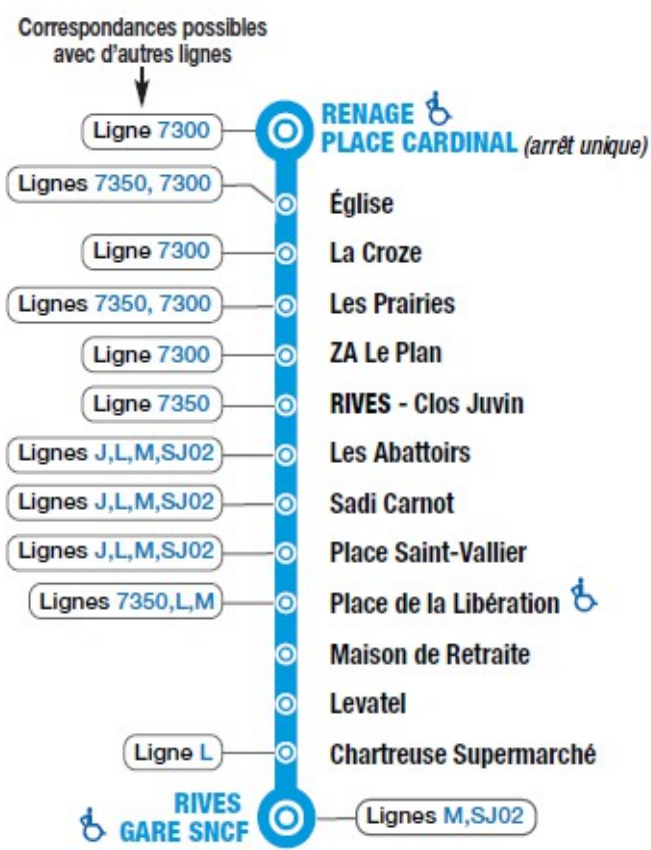

Ligne 10

Infos

pratiques

Horaires

RENAGE > RIVES - CENTRE-VILLE - GARE SNCF

Arrêt équipé de quais accessibles dans les 2 sens.

- > Les conducteurs respectent l'heure théorique de passage aux arrêts mais certains retards ou avances sont inévitables. S'il est en avance, le véhicule attendra son horaire de départ.
Présentez-vous à l'arrêt 5 min avant l'horaire indiqué et faites signe au conducteur.
- > Pensez à **consulter les avis de services** affichés dans les véhicules, en Gare routière, aux points d'arrêt et sur le site Internet du Pays Voironnais pour les modifications temporaires (travaux, perturbations...).
- > **Horaires disponibles auprès du conducteur et téléchargeables sur www.paysvoironnais.com et www.cc-bievre-est.fr**
- > Certains horaires sont en correspondances en Gare SNCF de Rives avec les trains TER. Pour vérifier vos possibilités de correspondance SNCF, ALLÔ TER 0 969 322 141 (appel non surtaxé).
- > **Où acheter vos titres de transport ?**
Pour accéder au service, n'oubliez pas de valider à chaque montée dans le véhicule!
> Le ticket unité est vendu uniquement à bord des véhicules.
> Les autres titres de transport sont vendus uniquement sur carte OÙRA! Vous pouvez recharger votre carte : en Gare routière de Voiron, en Mairie de Rives, en ligne sur www.paysvoironnais.com, à la borne automatique installée à proximité de la Gare routière, ainsi que chez les dépositaires (liste disponible sur : www.paysvoironnais.com).
> Le billet groupe et le ticket tribu sont vendus uniquement en Gare routière.
- > **Toute personne circulant sans titre de transport, ou avec un titre non valide, s'expose à une amende.**
- > **Restez informé en temps réel sur votre mobile :** inscription auprès de la Gare routière.